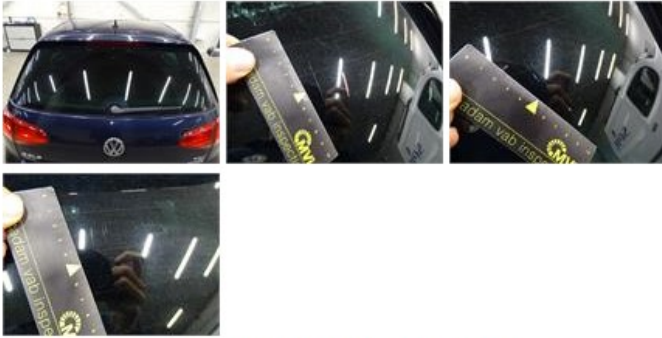

0,00

No pictures to display

Bumper F, Scratch(es), Acceptable

0,00

No pictures to display

Alloy rim F R, Scratch(es), Acceptable

0,00

No pictures to display

Wing R R, Bad repair, Acceptable

0,00

Door F R, Dent(s) and scratch(es), LI - Repair and paint (complete)

318,35

Rear window, Scratch(es), Acceptable 0,00

Wing R L, Dent(s) and scratch(es), LI - Repair and paint (complete) 308,20