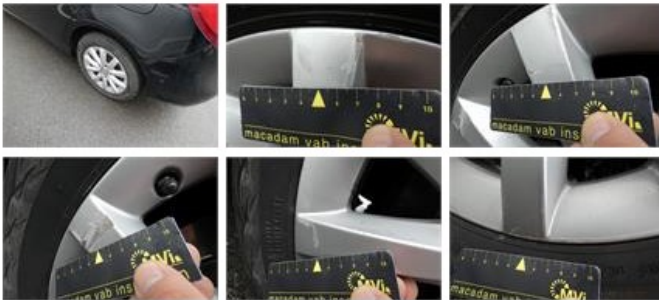

Degree of wear

205/55/16/91 V LightMetal				
Summer tyres:	Fr.L.	Uniroyal: 5 mm	Fr.R.	Uniroyal: 5 mm
	Re.L.	Uniroyal: 7 mm	Re.R.	Uniroyal: 7 mm

Assistance equipment

Repair kit	No	Compressor	No
Total cost ex VAT			210,56
Roof pillar R, Dent(s), Acceptable			0,00
<i>No pictures to display</i>			
Alloy rim R R, Scratch(es), Acceptable			0,00
<i>No pictures to display</i>			
Bumper F, Scratch(es), It - Spot repair			115,56

Wing F R, Scratch(es), Acceptable 0,00

No pictures to display

Compressor, Missing, E - Replace 0,00

Safety kit, Missing, E - Replace 0,00

Alloy rim R L, Scratch(es), LI - Repair and paint (complete) 95,00

Bumper R, Scratch(es), Acceptable 0,00

No pictures to display