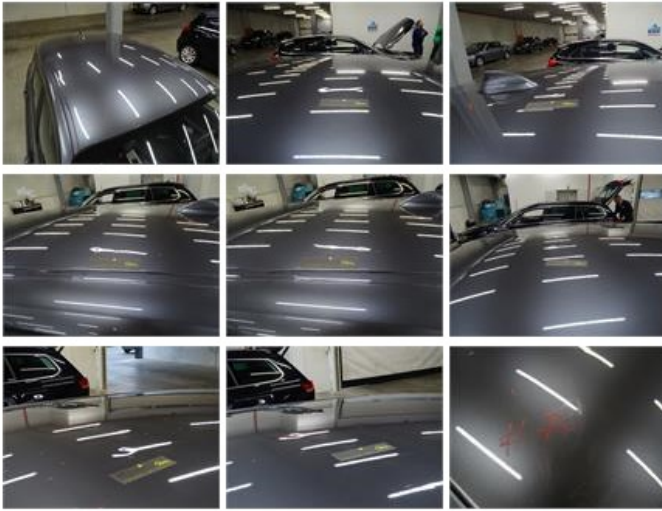

Roof pillar L, Dent(s), Acceptable 0,00

No pictures to display

Bumper R, Scratch(es), Acceptable 0,00

No pictures to display

Alloy rim F R, Scratch(es), Acceptable 0,00

No pictures to display

Roof, Hail damage, PDR - Hail 1675,00

Door R L, Bad repair, Acceptable 0,00

Rear spoiler, Dent(s), Acceptable 0,00

No pictures to display

Door R R, Dent(s) and scratch(es), Acceptable 0,00

No pictures to display

Wing R R, Dent(s), Acceptable 0,00