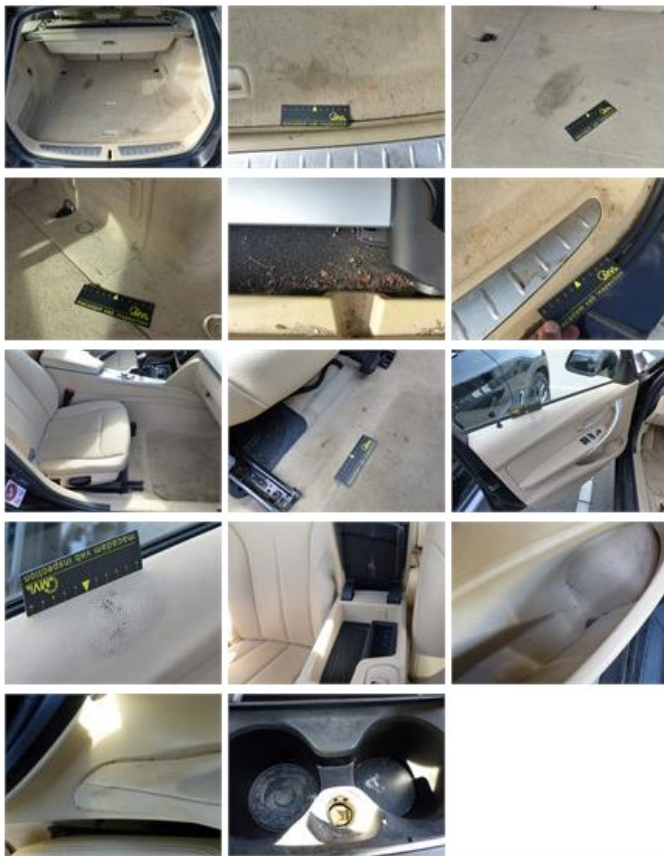

110,64

Door frame R R, Dent(s), Acceptable

0,00

No pictures to display

Bonnet, Chemical pollution, LI - Repair and paint (complete)

290,08

Backrest cover F L, Worn, P - Check

0,00

Wing R L, Scratch(es), Acceptable

0,00

No pictures to display

Door R R, Scratch(es), Acceptable

0,00

No pictures to display

Door panel R L, Tear, E - Replace

114,00

Interior, Dirty, Cleaning

30,00

Grill frame, Broken, E - Replace

59,40

Door frame R L, Scratch(es), Acceptable

0,00

No pictures to display

Wing R R, Scratch(es), Acceptable