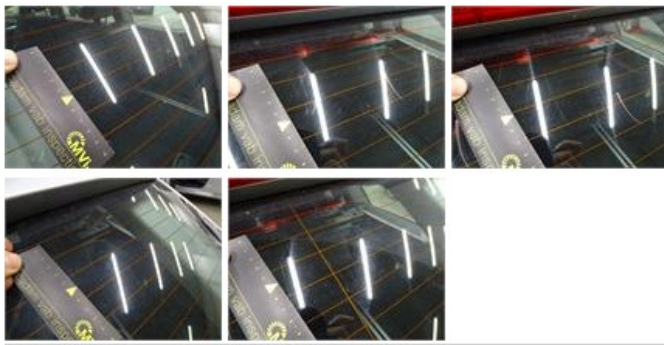

Wing F L, Bad repair, Acceptable 0,00

Door F L, Dent(s) and scratch(es), Acceptable 0,00

No pictures to display

Alloy rim R R, Scratch(es), LI - Repair and paint (complete) 95,00

Door R L, Dent(s), Acceptable 0,00

No pictures to display

Bumper F, Scratch(es), Acceptable 0,00

No pictures to display

Alloy rim F R, Scratch(es), Acceptable 0,00

No pictures to display

Rear window, Scratch(es), E - Replace 0,00

Tailgate, Dent(s), Acceptable 0,00