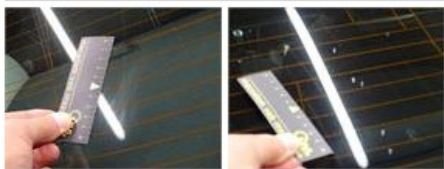

Rear window, Scratch(es), E - Replace 0,00