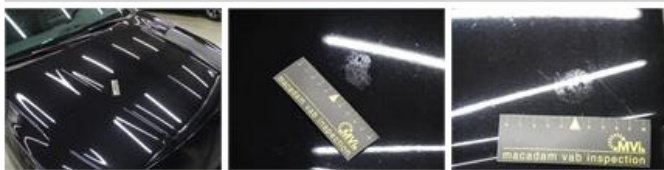

Bumper R, Scratch(es), Acceptable 0,00

No pictures to display

Seat cover F L, Stain, Cleaning 25,00

Wing R L, Scratch(es), Acceptable 0,00

No pictures to display

Alloy rim F R, Scratch(es), E - Replace 235,20