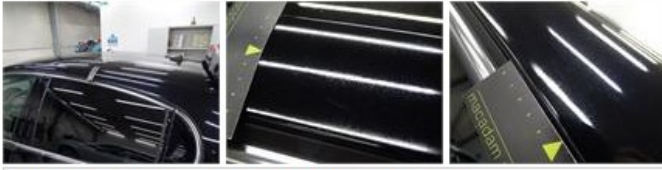

Roof, Scratch(es), Acceptable 0,00

No pictures to display

Roof pillar L, Bad repair, Acceptable 0,00