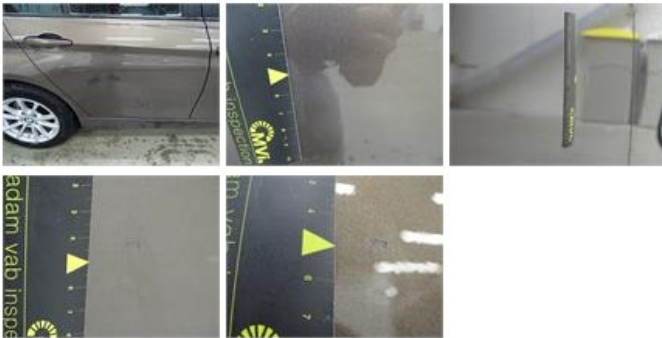

**Degree of wear**

	<b>205/60/16/92 V LightMetal</b>			
Summer tyres:	Fr.L.	<b>Vredestein: 6 mm</b>	Fr.R.	<b>Vredestein: 6 mm</b>
	Re.L.	<b>Vredestein: 6 mm</b>	Re.R.	<b>Vredestein: 6 mm</b>

**Assistance equipment**

Bumper F, Scratch(es), LI - Repair and paint (complete) 211,80

Alloy rim R R, Scratch(es), Acceptable	0,00
<i>No pictures to display</i>	
Roof, Scratch(es), 67 - Polish	0,00
<i>No pictures to display</i>	
Wing F R, Repaired, Acceptable	0,00
<i>No pictures to display</i>	
Door F R, Repaired, Acceptable	0,00
<i>No pictures to display</i>	
Door R R, Dent(s) and scratch(es), LI - Repair and paint (complete)	318,35