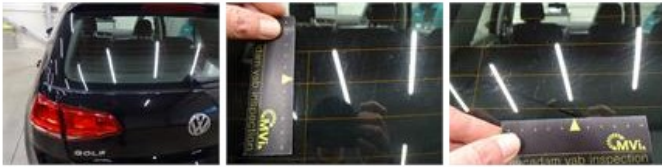

Door F L, Scratch(es), LI - Repair and paint (complete) 318,35

Wing R R, Dent(s), Acceptable 0,00

No pictures to display

Wheel cover F R, Scratch(es), Acceptable 0,00

No pictures to display

Rear window, Scratch(es), E - Replace 0,00