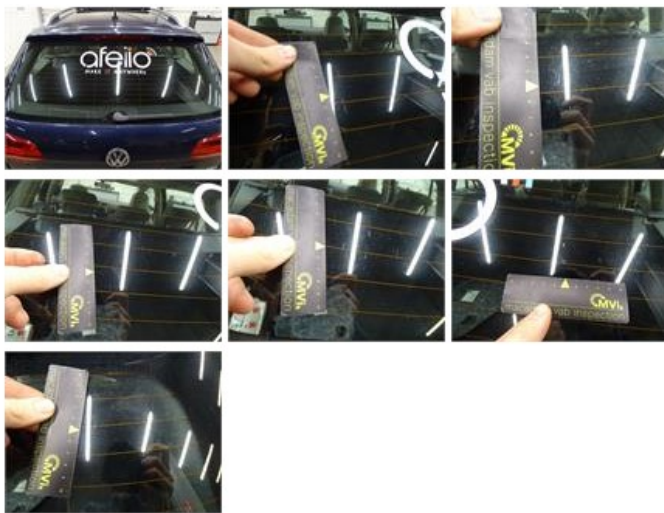

Door F L, Scratch(es), Acceptable 0,00

No pictures to display

Tailgate, Scratch(es), 67 - Polish 0,00

No pictures to display

Bonnet, Dent(s), Acceptable 0,00

No pictures to display

Alloy rim F L, Scratch(es), Acceptable 0,00

No pictures to display

Bumper R, Scratch(es), Acceptable 0,00

No pictures to display

Alloy rim R L, Scratch(es), LI - Repair and paint (complete) 95,00