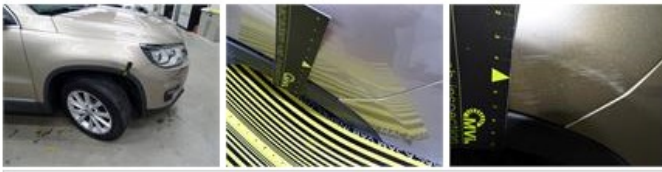

Bumper R, Scratch(es), Acceptable 0,00

No pictures to display

Wing moulding F R, Scratch(es), Smart repair 110,64