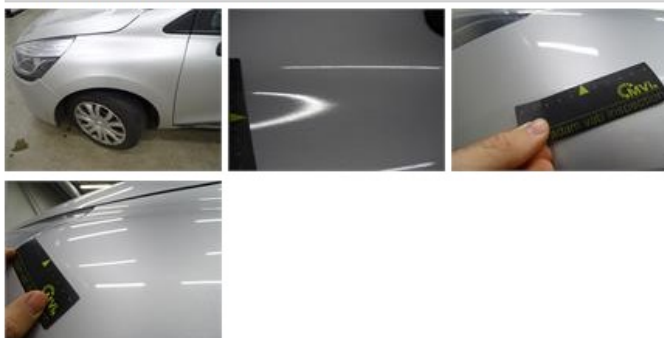

28,80

Door F R, Scratch(es), Acceptable

0,00

No pictures to display

Wing F L, Bad repair, Acceptable

0,00

Wing F R, Scratch(es), 67 - Polish

0,00