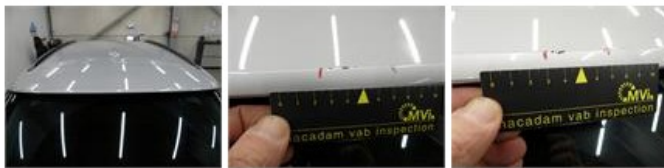

142,20

211,80

25,00

115,56

308,20

0,00

210,53

0,00