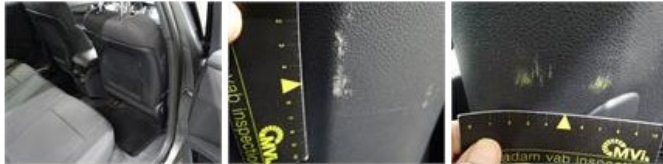

Bonnet, Chemical polution, LI - Repair and paint (complete)

290,08

Outer backrest protection R, Scratch(es), Smart repair

110,64

Alloy rim F R, Scratch(es), Acceptable

0,00

No pictures to display

Trunk lid covering R, Scratch(es), E - Replace