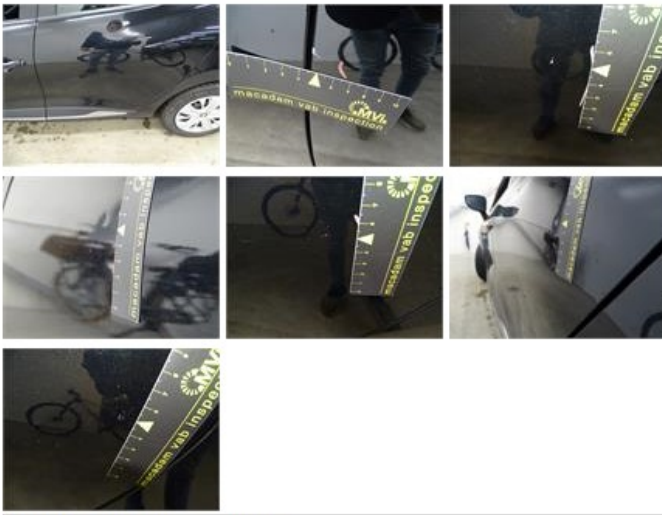

Wing F L, Scratch(es), Acceptable

0,00

No pictures to display