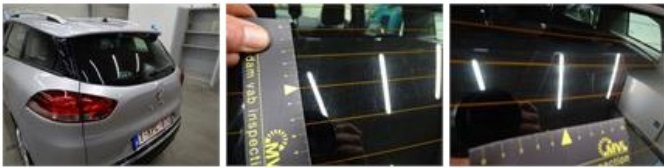

No pictures to display

Bumper R, Scratch(es), Acceptable 0,00

No pictures to display

Rear window, Scratch(es), E - Replace 0,00

Wheel cover F R, Scratch(es), E - Replace 24,00

Door R R, Dent(s) and scratch(es), LI - Repair and paint (complete) 254,68