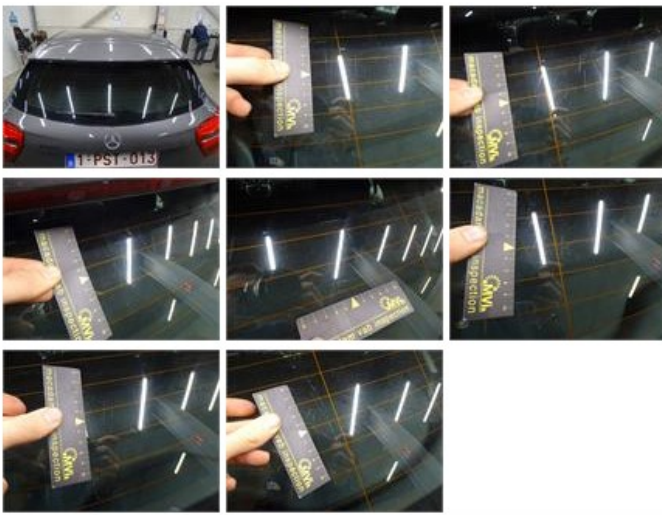

Bumper F, Scratch(es), LI - Repair and paint (complete) 211,80

Door R L, Scratch(es), Acceptable 0,00

No pictures to display

Door R R, Dent(s) and scratch(es), Acceptable 0,00

No pictures to display

Door F L, Scratch(es), Acceptable 0,00

No pictures to display

Bumper R, Scratch(es), Acceptable 0,00

No pictures to display

Wing R R, Scratch(es), Acceptable 0,00

No pictures to display

Wheel cover R L, Scratch(es), E - Replace 30,00

Rear window, Scratch(es), E - Replace 370,00