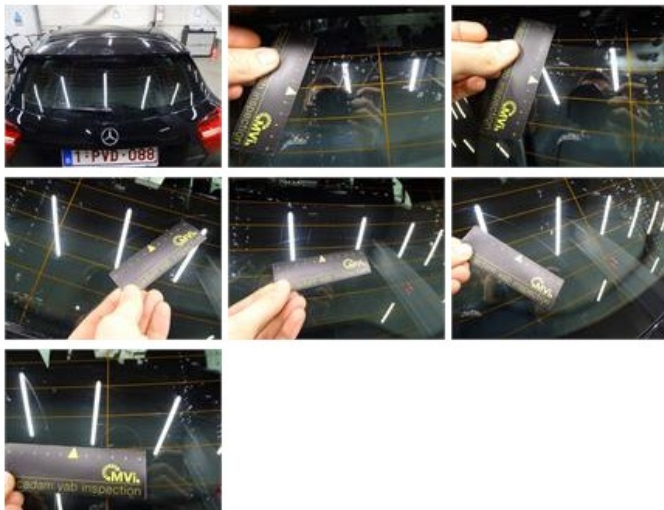

Bumper F, Scratch(es), LI - Repair and paint (complete) 211,80

Rear spoiler, Bad repair, Acceptable 0,00

Door F R, Scratch(es), Acceptable 0,00

No pictures to display

Rear window, Scratch(es), E - Replace 370,00