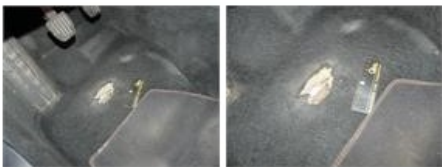

Door panel R L, Tear, E - Replace 132,00

Wing R R, Scratch(es), LI - Repair and paint (complete) 369,84

Door F L, Scratch(es), Acceptable 0,00

Floor covering F L, Tear, E - Replace 264,00

Door R L, Scratch(es), Acceptable 0,00