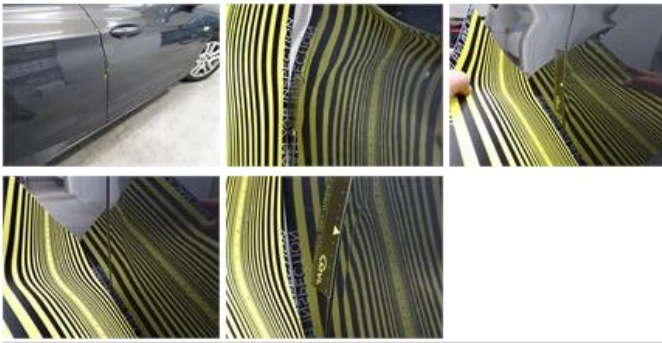

Bumper R, Scratch(es), Acceptable	0,00
<i>No pictures to display</i>	
Wing R R, Dent(s), PDR - Paintless dent repair	63,00

Rearview mirror housing R, Scratch(es), Acceptable	0,00
<i>No pictures to display</i>	
Wheel cover F R, Scratch(es), E - Replace	30,00