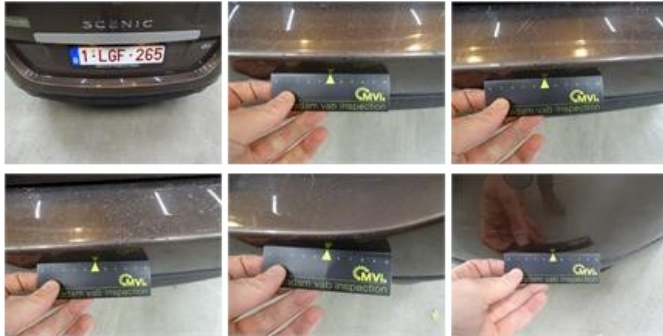

Total cost ex VAT	<b>1890,74</b>
Rear window, Scratch(es), E - Replace	<b>370,00</b>

Glove box cover, Scratch(es), E - Replace

288,00

Bumper R, Scratch(es), LI - Repair and paint (complete)

211,80

Grill frame, Broken, E - Replace

134,20

Trunk lid covering R, Scratch(es), Smart repair

110,64

Door F L, Scratch(es), Acceptable

0,00

*No pictures to display*

Bonnet, Scratch(es), Acceptable

0,00