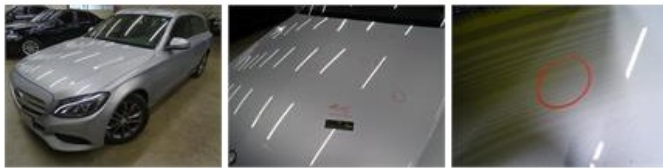

No pictures to display

Door R R, Scratch(es), Acceptable 0,00

No pictures to display

Bumper F, Scratch(es), LI - Repair and paint (complete) 211,80

Bonnet, Hail damage, PDR - Hail 375,00

Alloy rim R R, Scratch(es), Acceptable 0,00