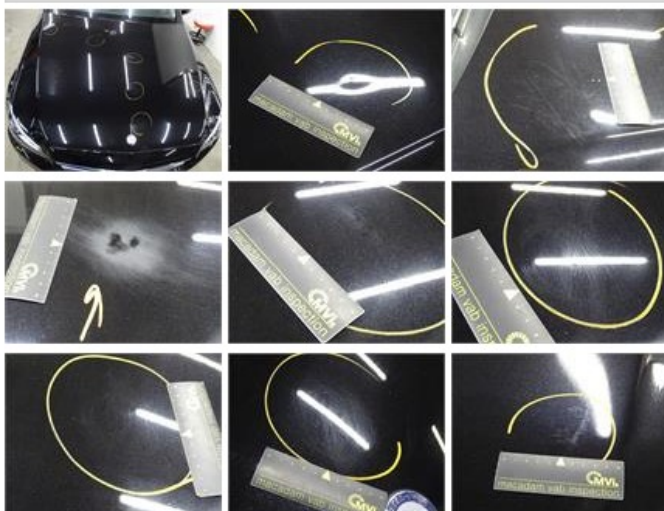

No pictures to display

Sill trim R, Dent(s) and scratch(es), E - Replace 221,94

Windscreen, Stone chip(s), E - Replace 0,00

Door F R, Dent(s) and scratch(es), Le - Replace and paint 1082,52

Bonnet, Scratch(es), LI - Repair and paint (complete) 290,08