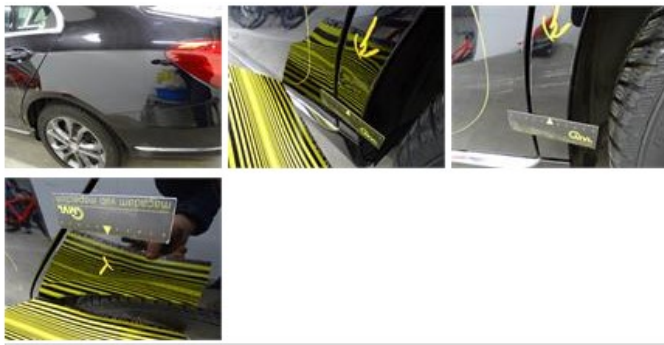

Alloy rim R L, Scratch(es), Acceptable 0,00

No pictures to display

Sill trim R, Dent(s) and scratch(es), E - Replace 221,94